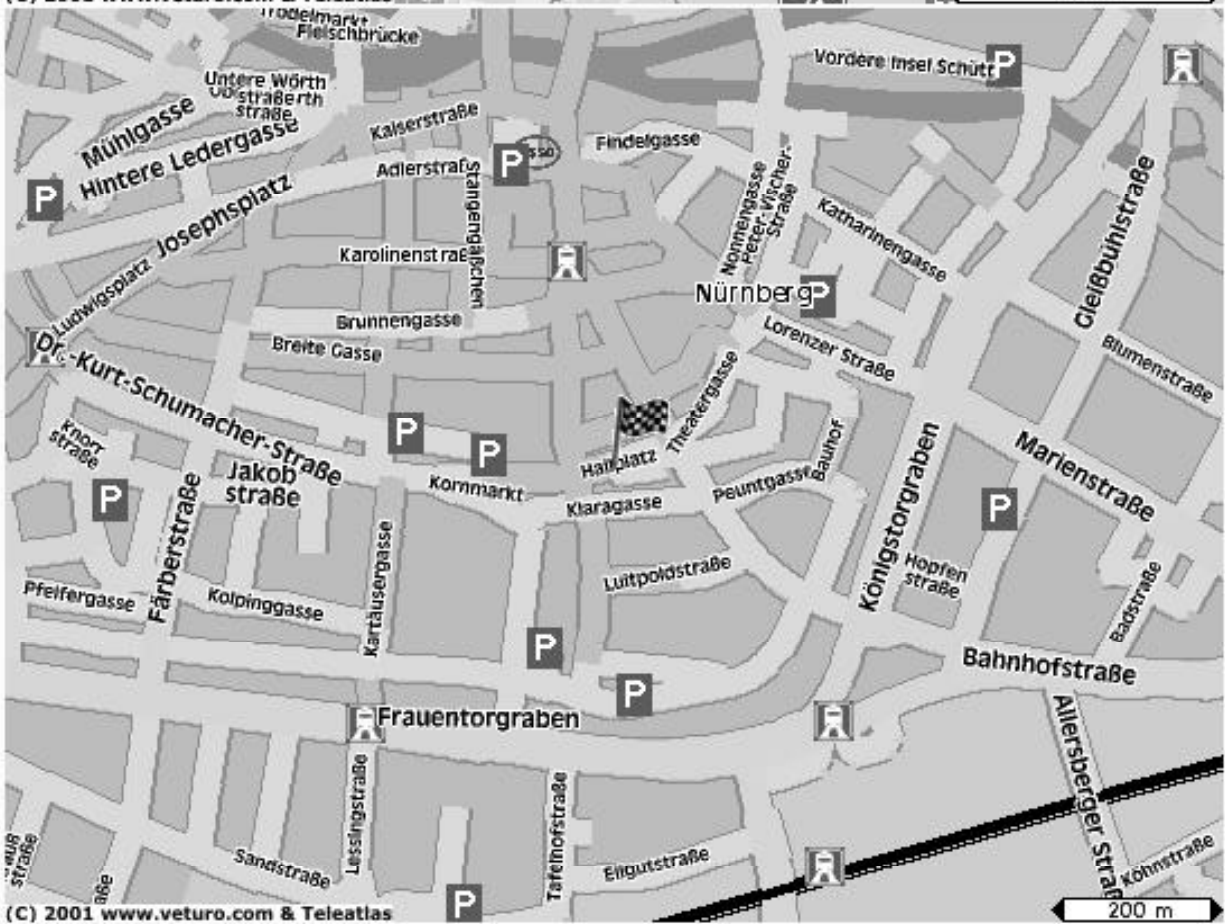

(C) 2001 www.veturo.com & Teletlas

(C) 2001 www.veturo.com & Teletlas

IFZI GmbH
 Mauthalle / Hallplatz 2
 90402 Nürnberg

Tel.: +49 (0) 911-20 40 26
 Fax: +49 (0) 911-20 40 27